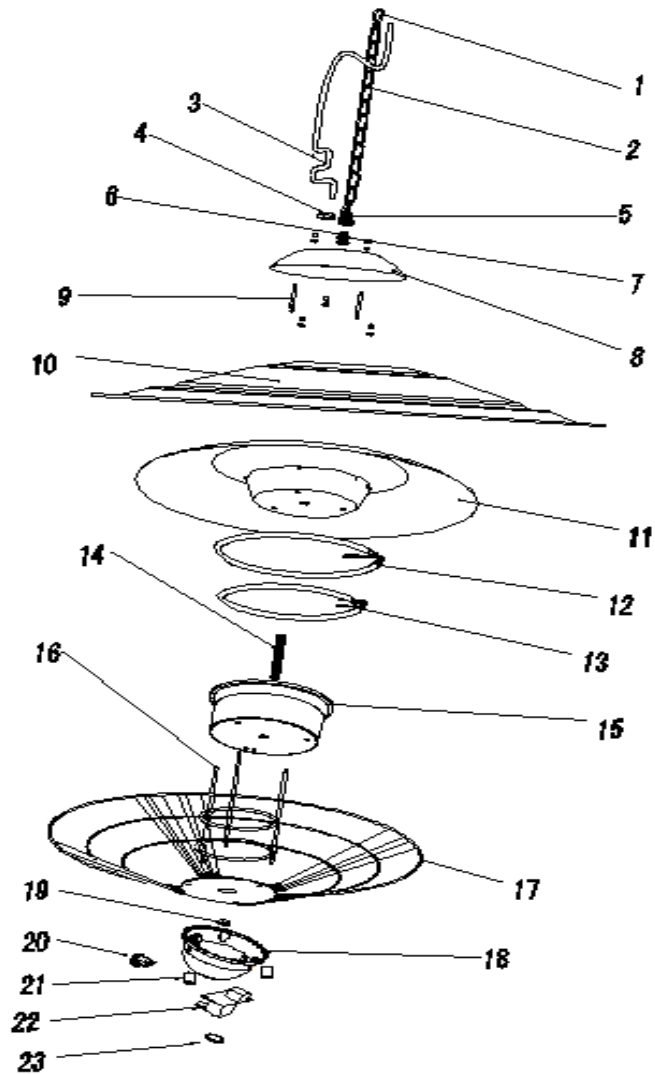

PADOVA ZHQ2125-C74-RM

N° PIECE	FAVEX REFERENCE	REFERENC E FABRICANT	PARTS NAME	QTE
1		010900537	Security rock	2
2		010900537	Ceiling chain	1
3		01100204	Power cord	2
4		011000049	Cable rock	1
5		010900128	lifting eye nut	1
6		010220004	M10Threaded rod	1
7		010210015	Screw	2
8		010800041	Top cover	1
9		010900682	Pole connector	4
10		010800618	Big cover	1
11		010800006	Reflector	1
12	9712188	040400025	1200W halogen tube	1
13	9712112	040400024	900W halogen tube	1
14		010220004	Cored screw	1
15		010800360	Heat shield plate	1
16		010800345	Mounting bracket	1
17		010800192	Mesh	1
18	9718734	011000333	Connector	1
19		010210003	Hexagonal screw	5
20	9718741	010360030	Switch	1
21	9718726	010210014	Special nut	3
22	9718742	010360065	PCB Board	1
23		011000334	receiver	1