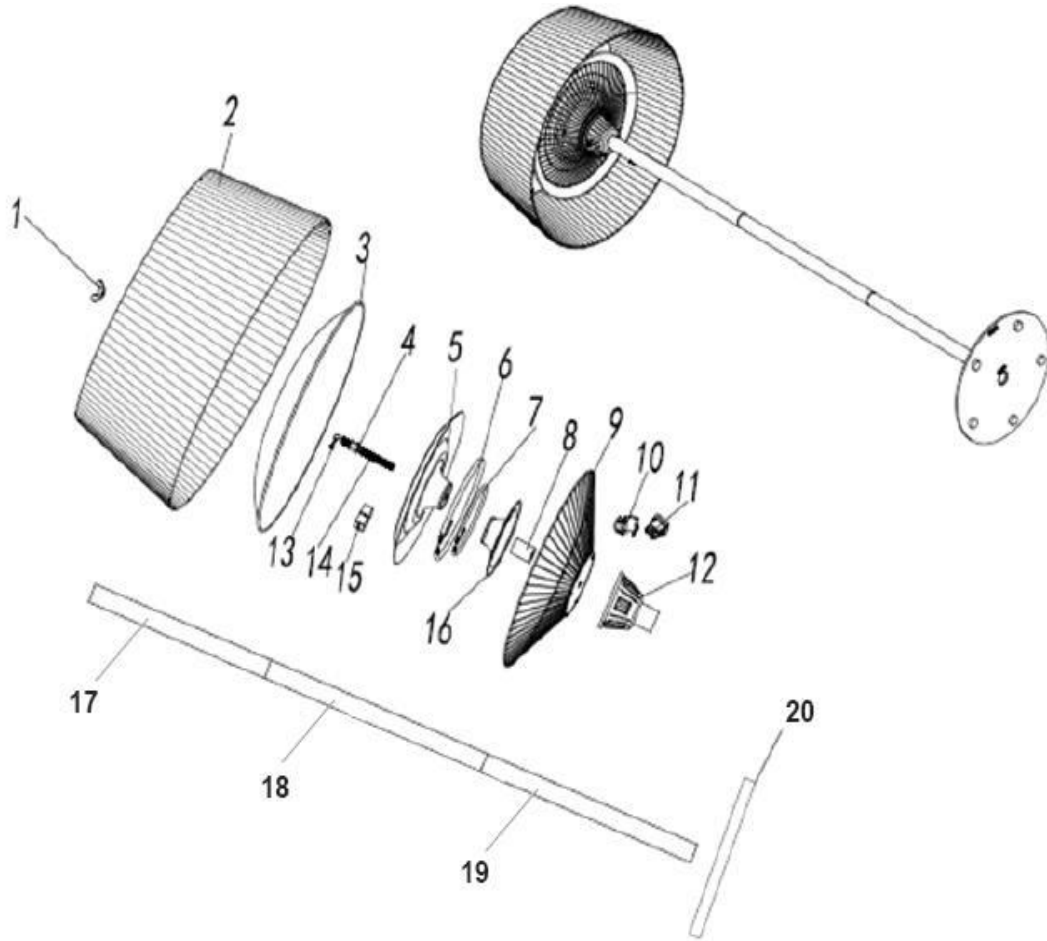

SIRMIONE BLANC ZHQ1821SH-BC-W

N° PIECE	FAVEX REFERENCE	REFERENCE FABRICANT	PARTS NAME	QTE
1		010210044	Screw	1
2	9718729	010801022	Fabric cover(White color)	1
3		010800753	Top cover	1
4		010210045	Point welding Screw	1
5		010800042	Reflector	1
6	9718739	040200034	1200W heating element	1
7	9718738	040200033	900W heating element	1
8		010900125	2125-MI tube connector	1
9		010800284	Mesh	1
10	8522074	010330007	Tip over switch	1
11	9712107	010330017	Switch	1
12	9714092	011000468	Plastic switch box	1
13		010900472	Terminal support	1
14		010900471	Solid screw	1
15		010700034	Ceramic terminal	2
16		010900485	2125-MI Glare-shield	1
17	9718728	010801096	Up Tube white color	1
18	9718751	010801101	middel tube white color	1
19	9718752	010801106	bottom tube white color	1
20	9718750	010801170	white color base(10GK)	1