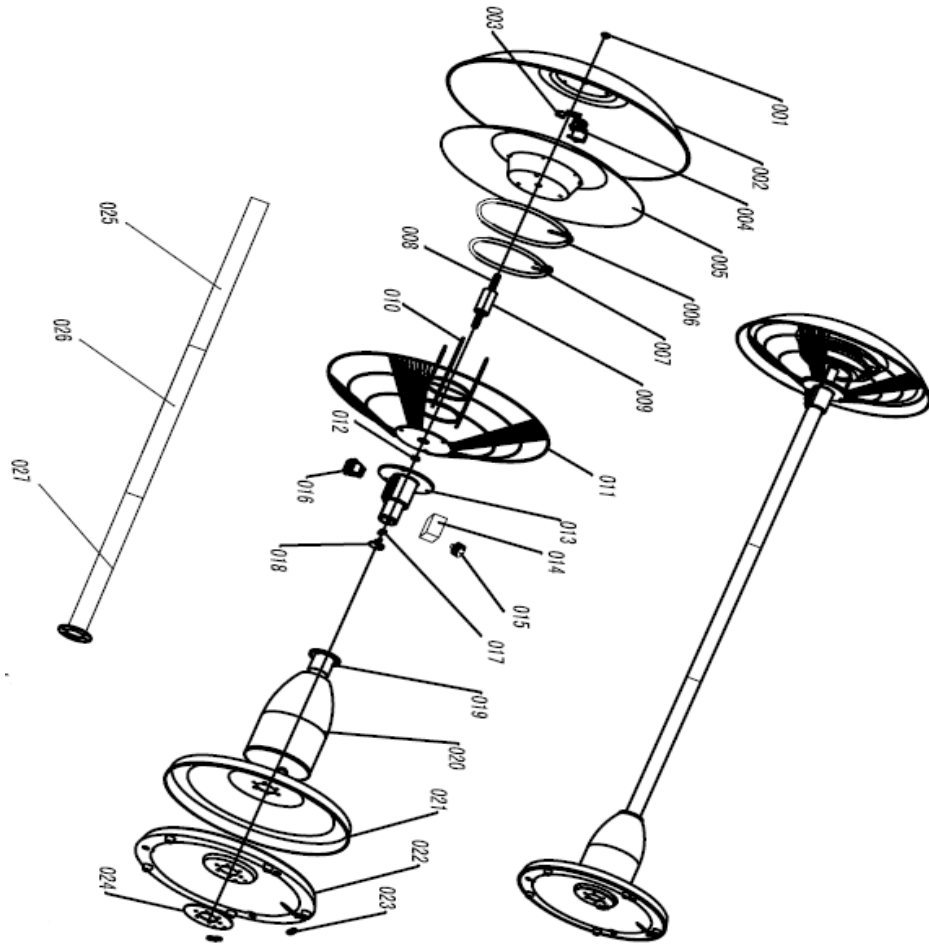

MILAN ZHQ1821SH-T

N° PIECE	FAVEX REFERENCE	REFERENCE FOURNISSEUR	REFERENCE FOURNISSEUR	QTE
1	9718735	011000036	Waterproof Silicon Cover	1
2	9712169	010800005	Top Cover	1
3		010900079	Tipover Switch Bracket	1
4	8522074	010330007	Tipover Switch	1
5		010800006	Reflector	1
6	9712188	040400025	Clear Halogen Lamp 1200W	1
7	9712112	040400024	Clear Halogen Lamp 900W	1
8		010220004	Screw Pole	1
9		010900073	Steel Junction tube	1
10		010800013	Triangle Bracket	1
11		010800192	Mesh	1
12		010210011	Hexagonal Nuts	1
13	9714090	011000097	Timer Switch Box	1
14	9712108	010360021	Timer	1
15	9712150	011000096	Knob	1
16	9712107	010330017	Switch	1
17		011000020	Press Clip	1
18		011000018	Power Cord Board	1
19	8883004	011000136	Inner Rubber Sleeve	1
20	9714143	010800230	Decorative Cover	1
21	9712126	010800231	Base Cover	1
22	//	011000100	Weight Base	1
23		011000008	Big Clip	2
24		010900123	Fixation Board	1
25	9712124	010800133	Top Pole	1
26	9712115	010800131	Middle Pole	1
27	9712114	010800132	Bottom Pole	1