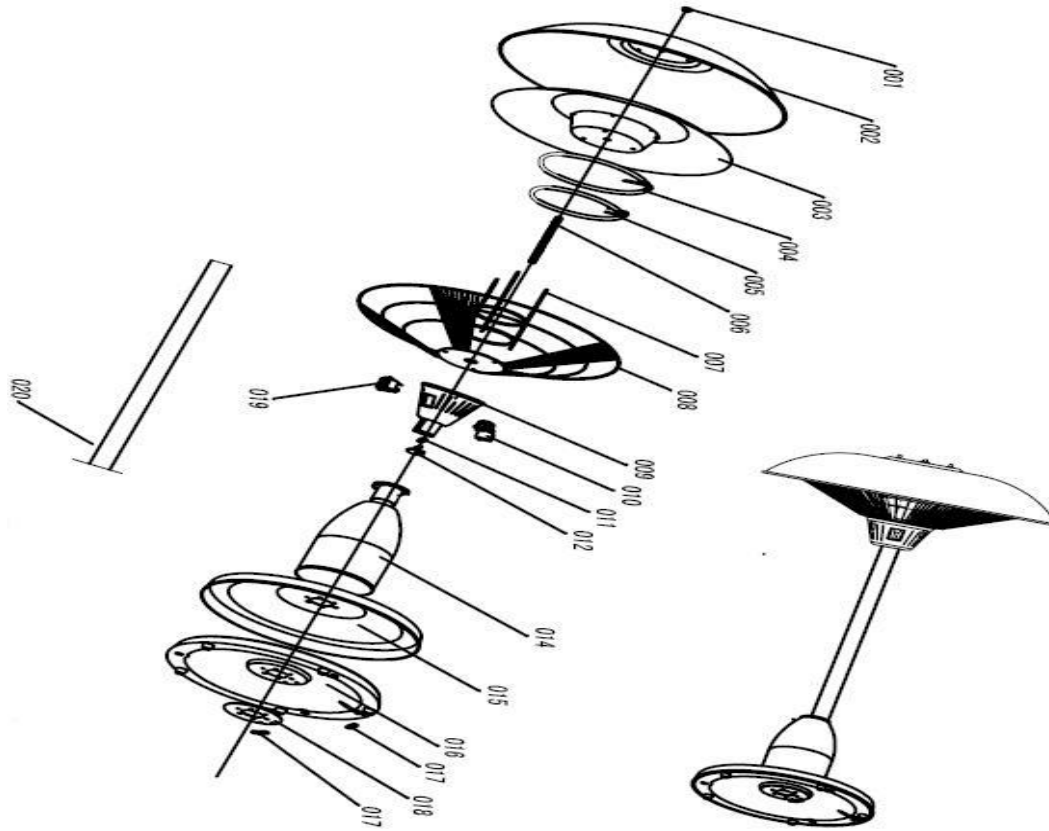

MILAN DE TABLE ZHQ1821H

N° PIECE	FAVEX REFERENCE	REFERENCE FABRICANT	PART NAME	QTY
1	9718735	11000036	Waterproof Silicon Cover	1
2	9712169	10800005	Top Cover	1
3	9714144	10800006	Reflector	1
4	9712188	40400025	Clear Halogen Lamp 1200W	1
5	9712112	40400024	Clear Halogen Lamp 900W	1
6		10220004	Screw Pole	1
7		10800013	Triangle Bracket	1
8		10800192	Mesh	1
9	9714162	11000165	Switch Box	1
10	8522074	10330007	Tipover Switch	1
11		11000020	Press Clip	1
12		11000018	Power Cord Board	1
14	9718733	10900161	Decorative Cover	1
15	9718563	10800019	Base Cover	1
16		11000099	Weight Base	1
17		11000008	Big Clip	2
18		10900123	Fixation Board	1
19	9712107	10330017	Switch	1
20	9712163	10800121	Pole	1
	8522072		Complete Head	1