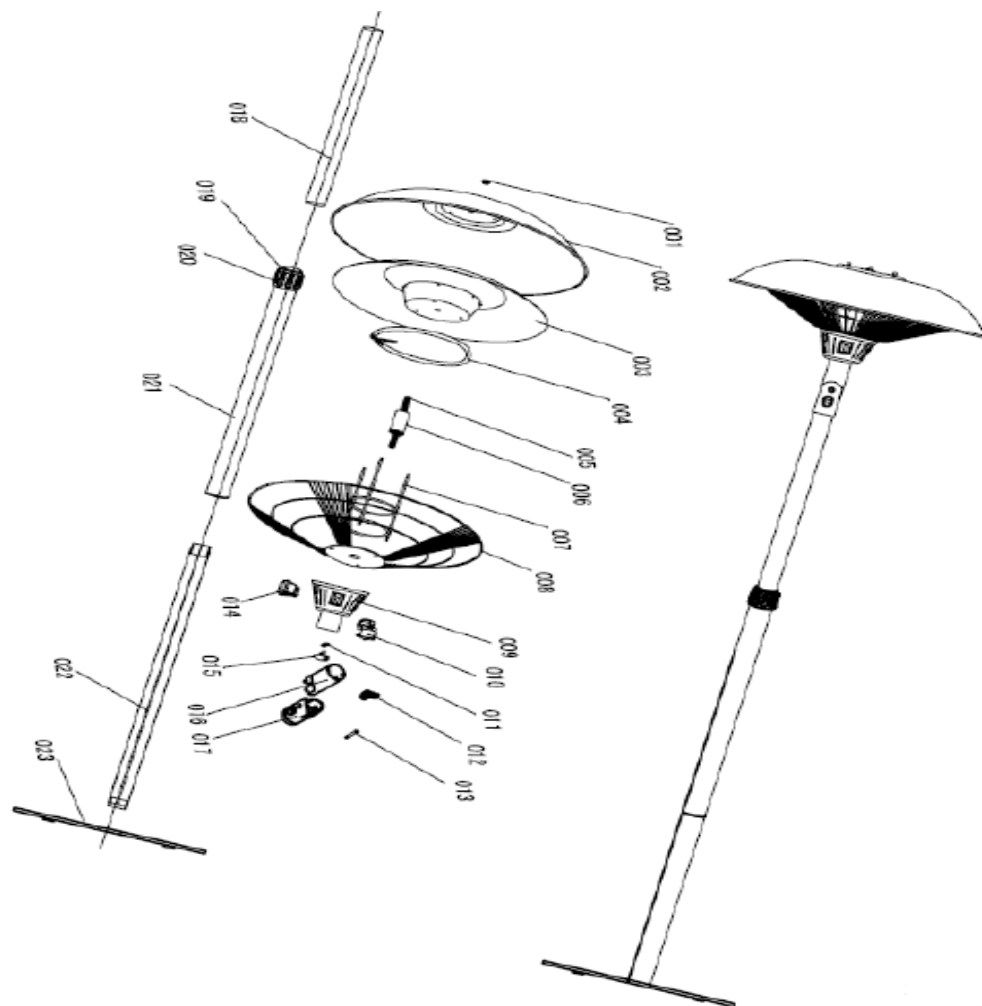

PISE ZHQ1821SH-ADCA

N° PIECE	FAVEX REFERENCE	REFERENCE FABRICANT	PART NAME	QTY
1	9718735	011000036	Waterproof Silicon Cover	1
2	9712169	010800005	Top Cover	1
3		010800006	Reflector	1
4	9718674	040200032	Golden Tube 2100W	1
5		010220004	Screw Pole	1
6		010900073	Steel Junction tube	1
7		010800013	Triangle Bracket	1
8		010800192	Mesh	1
9	9714162	011000165	Switch Box	1
10	8522074	010330007	Tipover Swltch	1
11		011000020	Prss Clip	1
12		010900663	Adjustable Degree Butto	1
13		010900660	Adjustable Degree Screw	1
14	9718675	010330020	Switch	1
15		011000018	Power Cord Board	1
16	9718725	011000351	Convex Nut	1
17		011000350	Concave Nut	1
19		011000044	Plastic Screw	1
20		011000043	Plastic Nut	1
18	8591041	010800313	Top Pole	1
21		010800170	Middle Pole	1
22	8591040	010900464	Bottom Pole	1
23	8591042	010900507	S.S. Base	1
	9718693		Compleat Head	1
	9712125		Power Cord	1