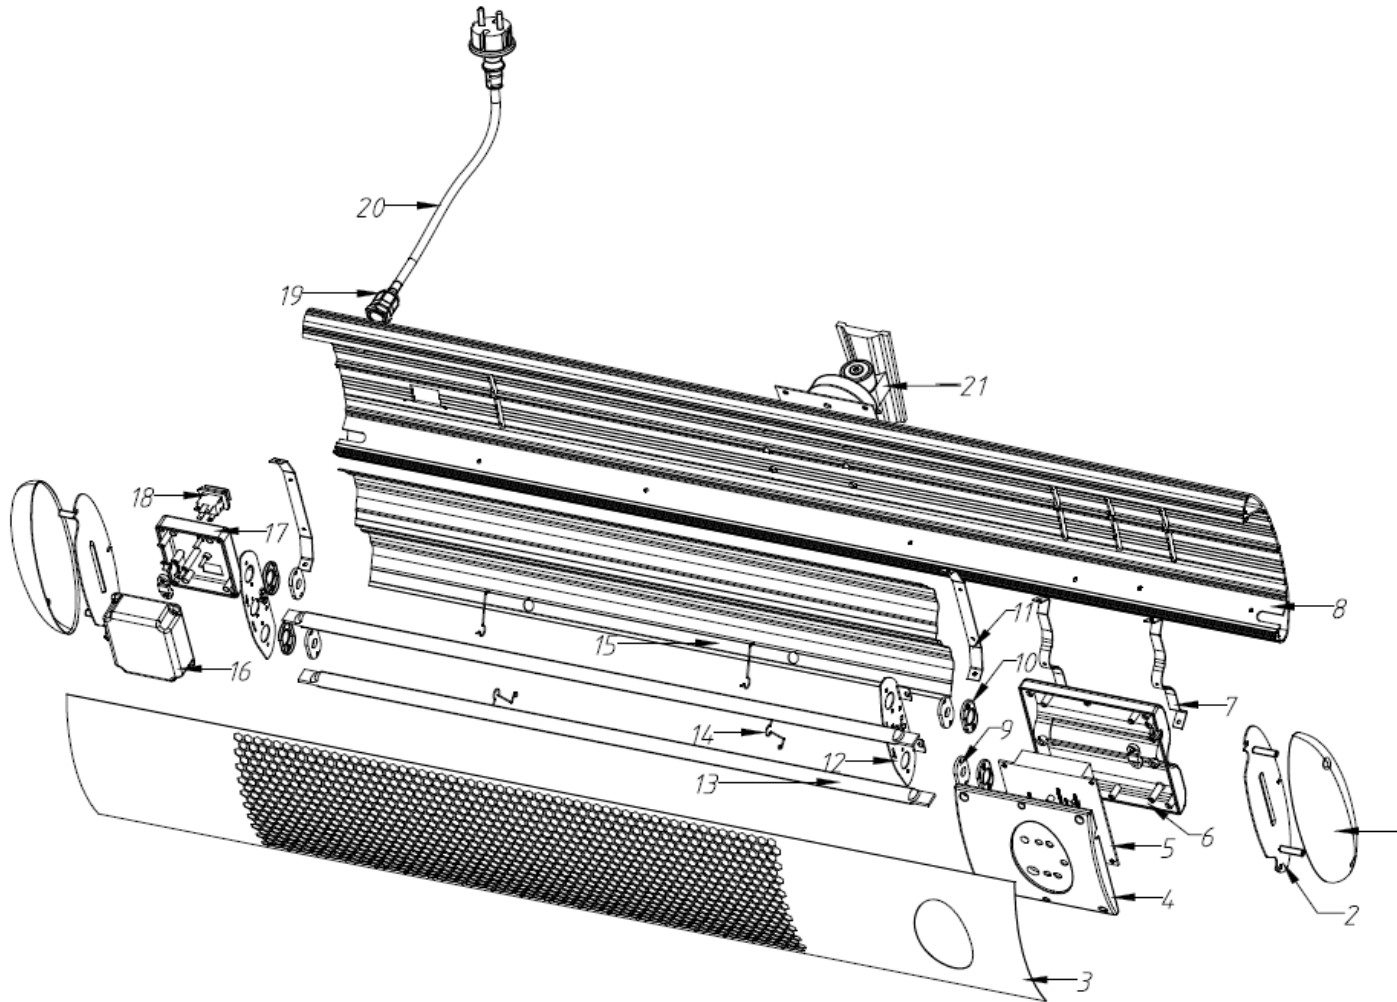

GRANRIVA ZHQ2096-W

N° PIECE	FAVEX REFERENCE	REFERENCE FABRICANT	PARTS NAME
1	9718686	010900515	Aluminium Cover
2	9718685	010900366	Baffle
3		010900418	Mesh
4		011000329	PCB Box Top Cover
5	9718673	010360060	PCB Control Board
6		011000330	PCB Box Back Cover
7		010900461	PCB Box Fixation Plate
8		010900412	Stretching Aluminium
9		011000210	Waterproof Ring
10		010900577	Plate
11		010900460	Fixation Board
12		010900365	Shielding Plate
13	9718678	040200026	Heating Element
14		010900679	Lamp Clip
15		010900522	Reflector
16	9718688	011000327	Switch Box Top Cover
17	9718691	011000363	Switch Box Bottom Cov
18	9718676	010330028	Waterproof Switch
19	9718682	011000258	Cable Fixation
20	9718683	011110033	Power Cord
21	9718681	010900352	Bracket
	9718672		Remote controle
	9718684		Tipover switch
	9718687		Waterproof ruber
	9718689		Bushing
	9718690		Press clip
	9718723		PCB box