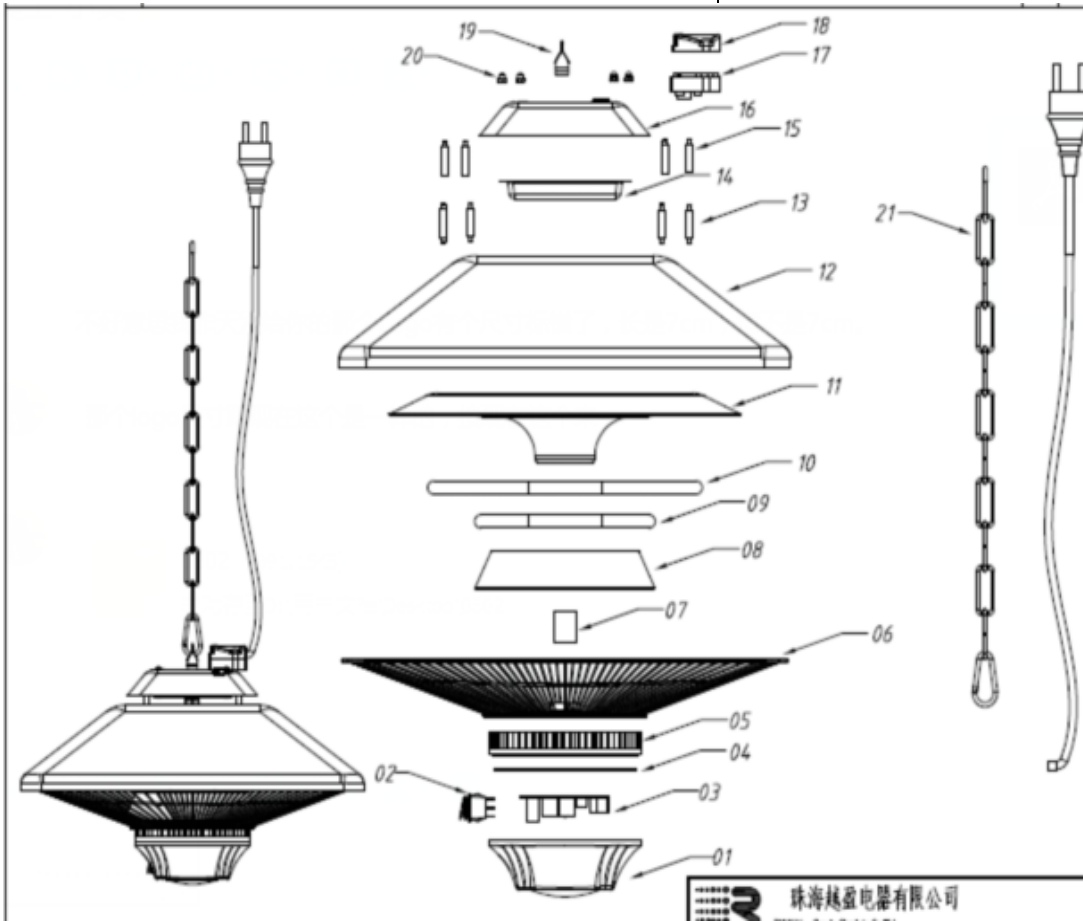

ZHQ2088-RMLED-II Explode Drawing

NO	PART NO	PARTS NAME		QTY	Price (US\$)
1	011000492	PCB box	2088 PCB 盒	1	2
2	010360032	water proof ship shaped switch	防水船形开关	1	1
3	010360147	PCB board	ZHQJ020A双管PCB板	1	7
4	011000490	silicon board	2088硅胶板	1	0.5
5	011000491	thermal baffle	2088隔热板	1	1.5
6	010801148	silver mesh A	2088网罩A (银色)	1	3.5
7	010900850	iron sleeving	2088套管	1	0.3
8	010801458	shelter	2088欧规遮光罩	1	2
9	040200243	Small round heating element	2088小圆卤素管	1	6.1
10	040200244	big round heating element	2088大圆卤素管	1	6.1
11	010800042	Reflector	2088反射板	1	9
12	010801865	Squre head cover A	2088四方大罩A	1	10
13	010900900	25 screw A	25螺杆A	4	0.1
14	010801457	thermal shield	2088隔热罩	1	1.5
15	010900901	Squre head cover B	25螺杆B	1	0.2
16	010801866	25 screw A	2088四方上罩B	4	1.5
17	011000400	bottom of 1524 hanging switch bo	1524吊顶盒底	1	0.3
18	011000399	Cover of 1524 hanging switch box	1524吊顶盒盖	1	0.3
19	010900128	lifting lug nuts	吊环螺母	1	0.2
20	010240018	outer hexagonal nuts	外六角带帽螺母	1	0.1
21	010900537	0.5M Hanging Chain	105M吊链组件	1	1
22	011100648	Power Cord	欧插电源线 (宏立)	1	4.5