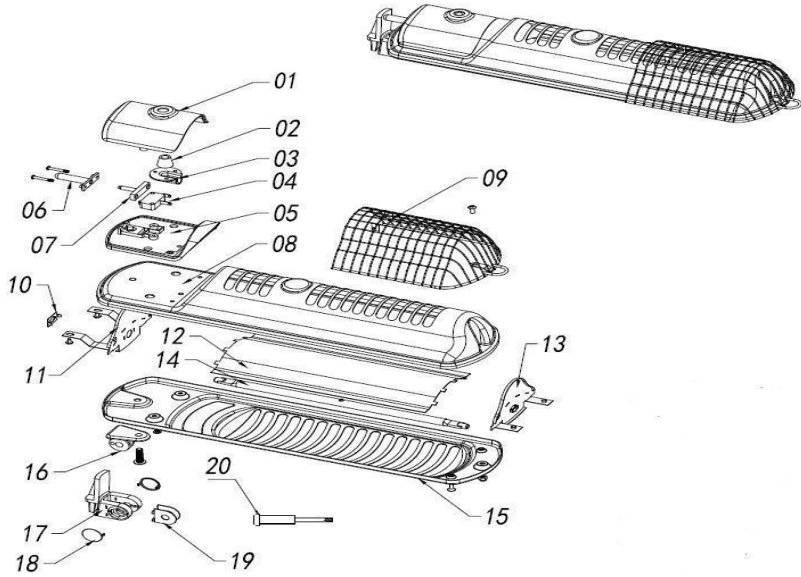

TRIPTYQUE ZHQ2028

N° PIECE	FAVEX REFERENCE	REFERENCE FABRICANT	PARTS NAME	QTE
1		011000104	Junction Box	1
2		011000107	Waterproof Silicon Cover	2
3		011000106	Cable Clamp	2
4	9714093	010330015	Microswitch	1
5		011000105	Bakelite Support	1
6		011000108	Top Tube	1
7		011000109	Crown Bar	1
8		010800123	Top Cover	1
9		010800126	Mesh	1
10		010900139	Snap-gauge	1
11		010900138	Right Side Board	1
12		010800125	Reflector	1
13		010900137	Left Side Board	1
14	9714063	040400043	Heating Element	1
15		010800660	Aluminum Mesh	1
16	9714071	010900140	Support Base	1
17	8883002	011000110	Fixation Base	1
18	8883001	011000111	Decorative Cover	1
19		010900141	Locative Snap-gauge	1
20		010900149	Bolt	1

N° PIECE	FAVEX REFERENCE	REFERENCE FABRICANT	PARTS NAME	QTE
21	8883000	N/A	Hull Parts	3
22		011000160	Switch Box Top Cover	1
23		011000107	Waterproof cover	4
24		011000020	Press Clip	4
25		011000116	Silicone Push Plate	1
26	8883020	010900143	Push Plates	1
27		011000114	Switch Box Slip	1
28		011000180	Knob	1
29		011000161	Switch Box Bottom Cover	1
30	9712107	010330017	Switch	1
31	9718683	011110033	Power Cord	1
32	8883018	010900148	Tipover Switch Bracket	1
33	8522074	010330022	Tipover Switch	1