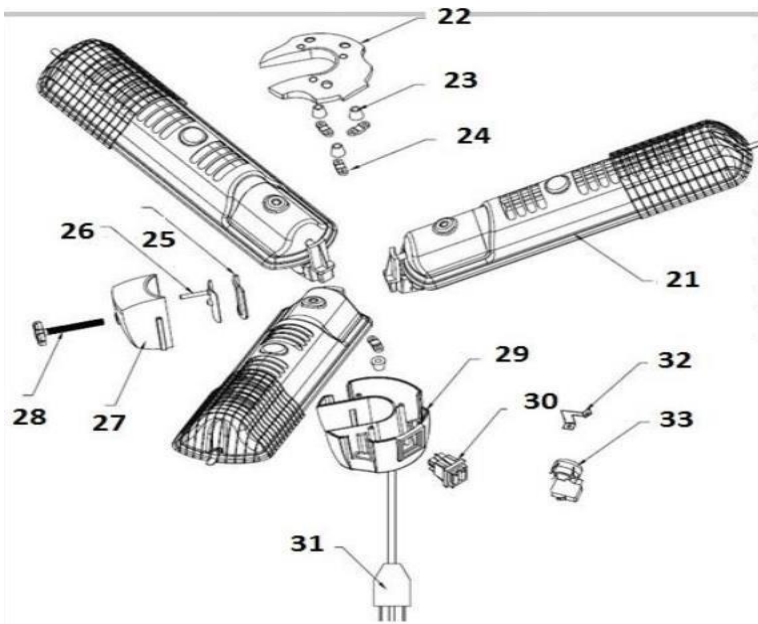

TRIPTYQUE ZHQ2028

N° PIECE	FAVEX REFERENCE	REFERENCE FABRICANT	PARTS NAME	QTE
1		011000104	Junction Box	1
2		011000107	Waterproof Silicon Cover	2
3		011000106	Cable Clamp	2
4	9714093	010330015	Microswitch	1
5		011000105	Bakelite Support	1
6		011000108	Top Tube	1
7		011000109	Crown Bar	1
8		010800123	Top Cover	1
9		010800126	Mesh	1
10		010900139	Snap-gauge	1
11		010900138	Right Side Board	1
12		010800125	Reflector	1
13		010900137	Left Side Board	1
14	9714063	040400043	Heating Element	1
15		010800660	Aluminum Mesh	1
16	9714071	010900140	Support Base	1
17	8883002	011000110	Fixation Base	1
18	8883001	011000111	Decorative Cover	1
19		010900141	Locative Snap-gauge	1
20		010900149	Bolt	1

N° PIECE	FAVEX REFERENCE	REFERENCE FABRICANT	PARTS NAME	QTE
21	8883000	N/A	Hull Parts	3
22		011000160	Switch Box Top Cover	1
23		011000107	Waterproof cover	4
24		011000020	Press Clip	4
25		011000116	Silicone Push Plate	1
26	8883020	010900143	Push Plates	1
27		011000114	Switch Box Slip	1
28		011000180	Knob	1
29		011000161	Switch Box Bottom Cover	1
30	9712107	010330017	Switch	1
31	9718683	011110033	Power Cord	1
32	8883018	010900148	Tipover Switch Bracket	1
33	8522074	010330022	Tipover Switch	1